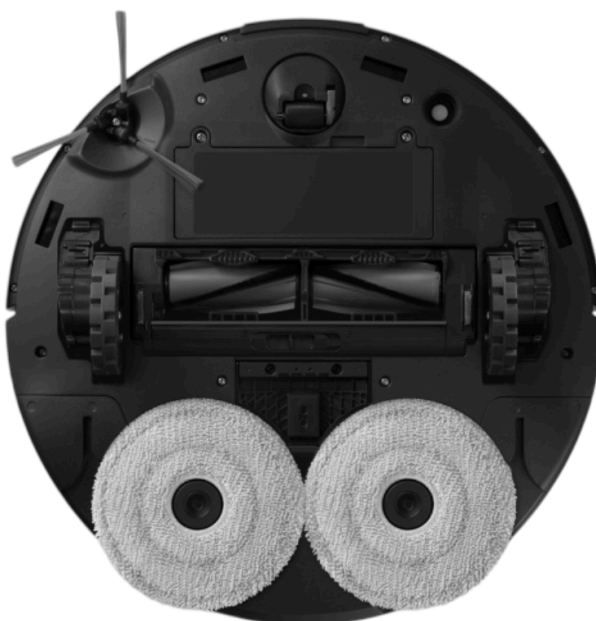

Современный дизайн и компактность

Стильный и компактный дизайн позволяет роботу легко проходить под мебелью и храниться в любом уголке дома. Устройство сочетает эстетику и функциональность, гармонично вписываясь в любой интерьер.