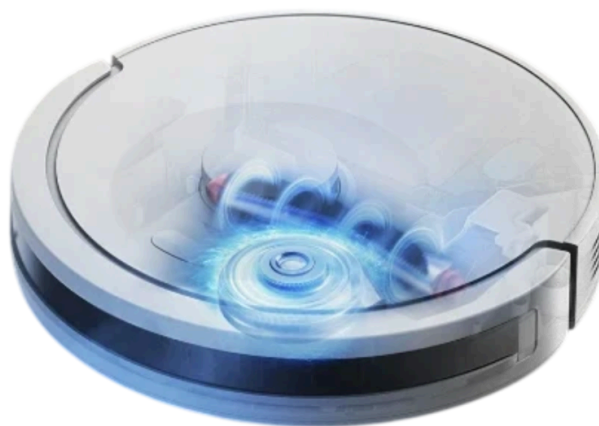

Тихая и комфортная работа

X-Plorer Serie 90 работает тихо, что позволяет использовать его даже при нахождении дома. Интеллектуальные режимы и оптимизация шума обеспечивают комфорт для всей семьи.