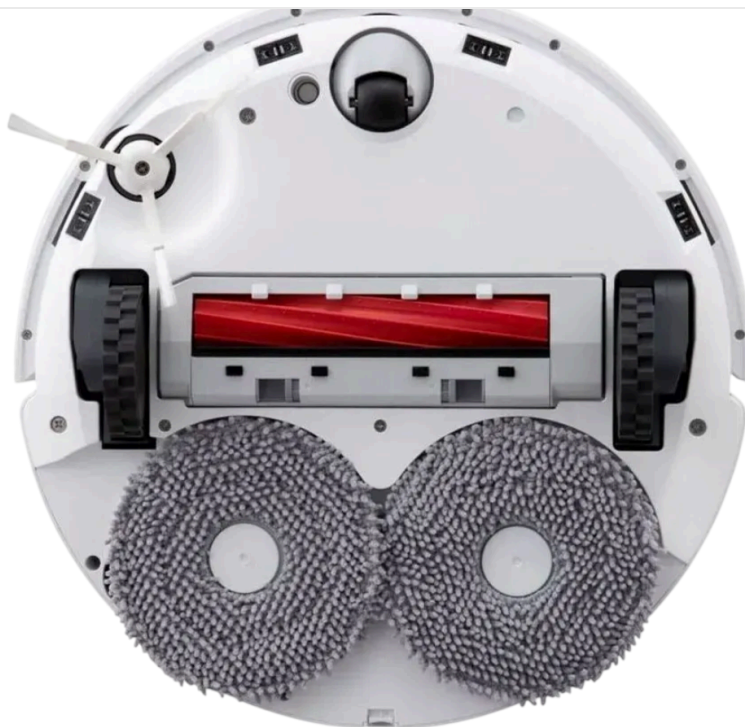

от 200 грн

Отделение Новой Почты

бесплатно

Курьерская доставка Новая Почта

от 50 грн

Робот-пылесос для комплексной уборки

RoboRock QRevo Pro — современный робот-пылесос, созданный для автоматической уборки напольных поверхностей в вашем доме. Он сочетает мощное всасывание, интеллектуальные технологии навигации и удобное управление, обеспечивая безупречную чистоту без лишних усилий.

Мощное всасывание для всех типов покрытий

Робот оснащен высокопроизводительным мотором, который эффективно удаляет пыль, крошки, грязь и шерсть животных с твердых полов и ковровых покрытий. Это гарантирует глубокую очистку даже в труднодоступных местах.

Комплексная сухая и влажная уборка

Этот робот поддерживает одновременную сухую уборку пылесосом и влажную мойку пола, что позволяет не только убирать пыль и мусор, но и поддерживать поверхности чистыми и свежими.

RoboRock QRevo Pro — надежный ежедневный помощник

Этот робот-пылесос сочетает эффективность, умные технологии и простоту использования, становясь незаменимым помощником для поддержания чистоты в вашем доме ежедневно.