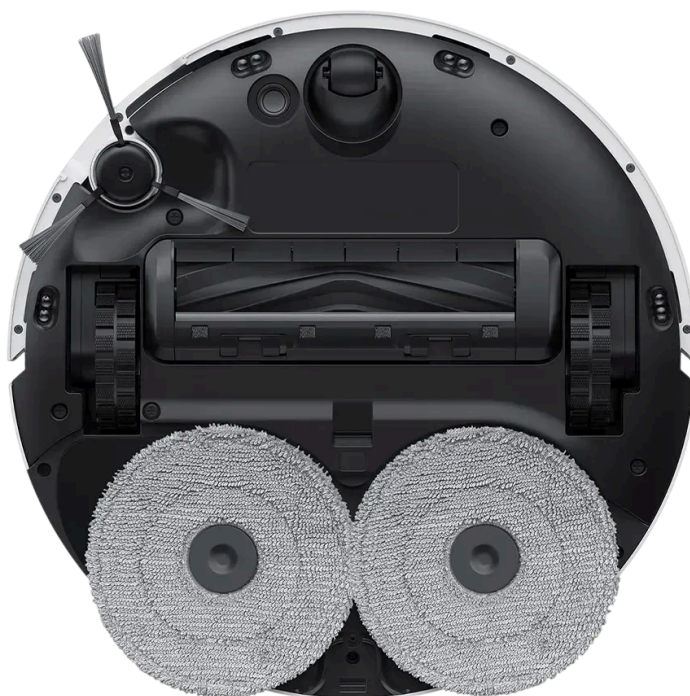

от 200 грн

Отделение Новой Почты

бесплатно

Курьерская доставка Новая Почта

от 50 грн

Умный робот-пылесос для идеальной чистоты

Mova P50 Ultra — это высокотехнологичный робот-пылесос, созданный для максимально эффективной уборки без вашего постоянного участия. Он сочетает мощное всасывание, интеллектуальную навигацию и возможность сухой и влажной уборки, обеспечивая чистоту в вашем доме с минимальными усилиями.

Мощное всасывание для идеальной чистоты

Mova P50 Ultra оснащён мощным мотором, который позволяет эффективно удалять пыль, крошки и шерсть животных с любых поверхностей. Он одинаково хорошо работает на твёрдых полах и коврах, обеспечивая глубокую очистку даже в труднодоступных местах.

Сухая и влажная уборка

Mova P50 Ultra одновременно пылесосит и моет пол. Система подачи воды SmartFlow обеспечивает равномерное увлажнение швабры, гарантируя эффективную уборку без излишней влаги и идеально чистые поверхности.