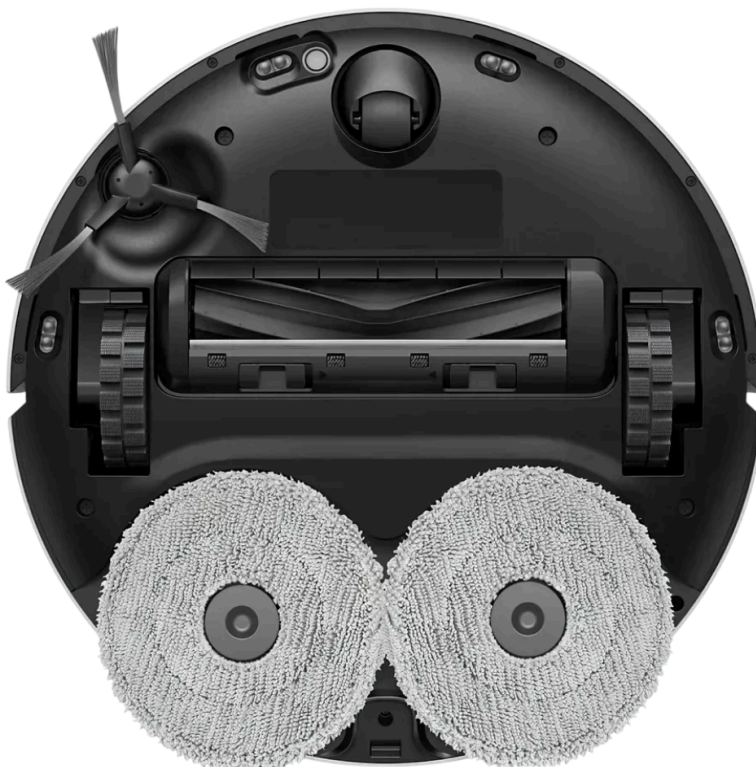

от 200 грн

Отделение Новой Почты

бесплатно

Курьерская доставка Новая Почта

от 50 грн

Инновационный робот-пылесос для идеальной чистоты

Mova E30 Ultra — это современный робот-пылесос, созданный для максимальной автоматизации уборки в вашем доме. Он сочетает мощное всасывание, интеллектуальную навигацию и функции влажной уборки, обеспечивая безупречную чистоту без лишних усилий с вашей стороны.

Мощное всасывание для глубокой очистки

Mova E30 Ultra оснащён высокопроизводительным мотором, который эффективно удаляет пыль, шерсть животных и мелкий мусор с различных типов покрытий. Он одинаково хорошо справляется как с твёрдыми полами, так и с коврами, обеспечивая глубокую очистку даже в труднодоступных местах.

Умная навигация и точное картографирование

Благодаря современной системе навигации робот точно сканирует помещение, создаёт карту и оптимизирует маршруты уборки. Mova E30 Ultra избегает препятствий, не пропускает участки и работает максимально эффективно даже в сложных планировках квартир или домов.

Сухая и влажная уборка в одном устройстве

Устройство поддерживает функцию мытья пола, что позволяет одновременно пылесосить и протирать поверхности. Интеллектуальная система подачи воды контролирует уровень увлажнения, обеспечивая равномерную очистку без излишней влаги.