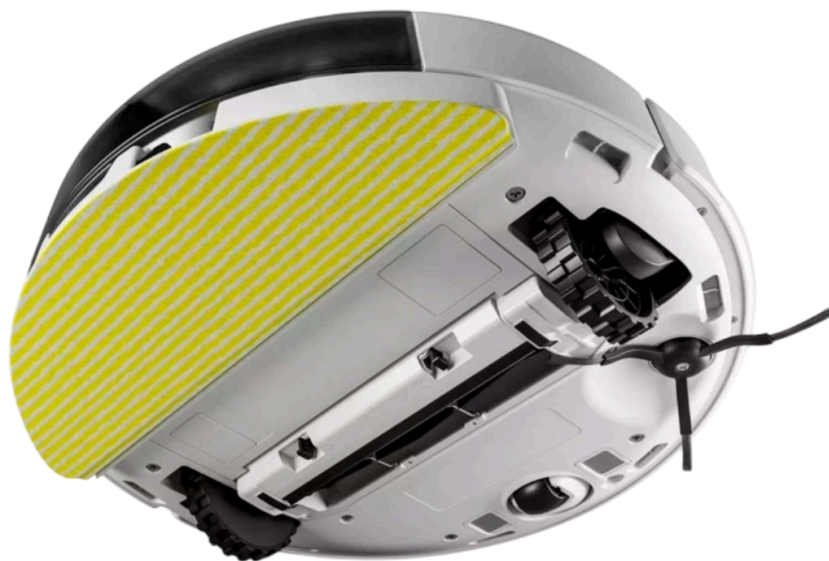

Планирование и автоматические режимы

Kärcher RCV 5 позволяет выбирать различные режимы уборки в зависимости от ваших потребностей — от ежедневного режима до интенсивной очистки в определенных зонах. Также доступно планирование графика работы с помощью мобильного приложения или пульта управления.