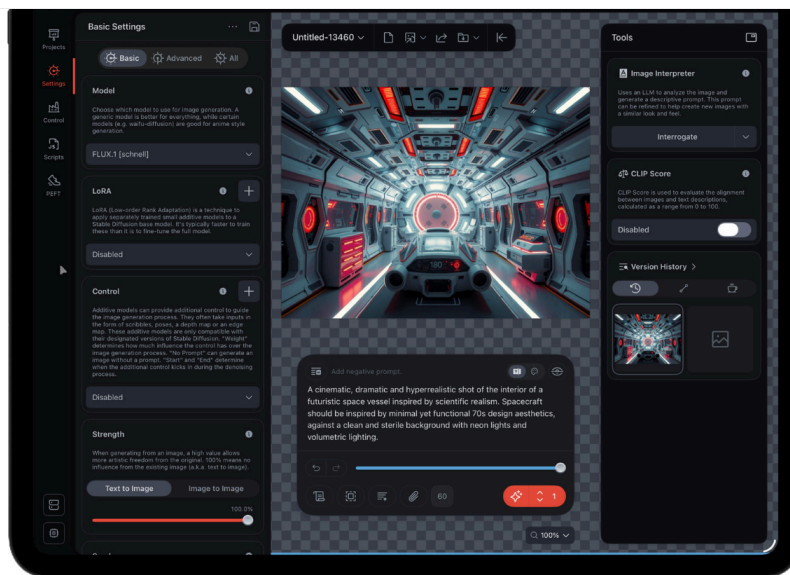

Модель iPad Pro 13" 2024 року — це вершина можливостей лінійки планшетів Apple. Він створений для тих, хто хоче отримати максимальну продуктивність, великий екран і новітні технології в одному пристрої. Завдяки процесору Apple M4, надтонкому корпусу та OLED-дисплею нового покоління цей планшет стає повноцінною заміною ноутбука для професійної роботи, творчості та навчання.

Величезний OLED-дисплей для роботи та розваг

13-дюймовий Ultra Retina XDR Tandem OLED-дисплей відкриває новий рівень вражень від зображення. Підтримка ProMotion з частотою оновлення до 120 Гц, пікова яскравість до 1600 ніг у HDR, глибокий чорний і точна передача кольорів роблять його ідеальним для відеомонтажу, графіки, 3D-проектів і перегляду контенту. Велика діагональ дозволяє комфортно працювати в багатоквітковому режимі та ефективно замінює робочий простір ноутбука.

Потужність нового процесора Apple M4

Серцем iPad Pro 13" є новітній чіп Apple M4, виготовлений за 3-м техпроцесом. Він поєднує до 10 ядер CPU та сучасний GPU з апаратним рейтрейсингом, що забезпечує надзвичайну швидкість у професійних додатках, рендерингу, AR-сценаріях та сучасних іграх. Оновлений Neural Engine відкриває доступ до Apple Intelligence — інтелектуальних функцій, які допомагають у щоденній роботі та творчості.

Камери та LiDAR для творчих і професійних завдань

iPad Pro 13" оснащений основною 12-Мп ширококутною камерою, фронтальною 12-Мп Ultra Wide з функцією Center Stage та LiDAR-сканером. Це відкриває можливості для якісного знімання HDR-відео, професійних відеозв'язків, роботи з AR-додатками, дизайном і точними вимірюваннями у просторі.