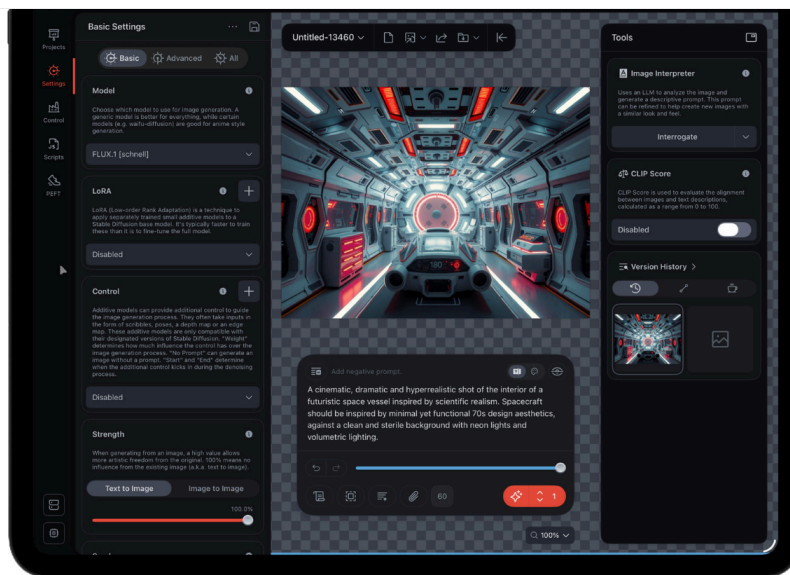

Материал корпуса Алюминий

iPad Pro 11" 2024 — професійна сила у компактному форматі

Нове покоління iPad Pro 11", представлене у 2024 році, поєднує витончений дизайн, передові технології та високу продуктивність. Це планшет, який дозволяє отримати майже весь потенціал великого iPad у значно зручнішому форматі. Завдяки чіпу Apple M4, ультратонкому OLED-дисплею та надтонкому корпусу він ідеально підходить для професійної роботи, творчості та мультимедійних розваг. Якщо ви шукаєте компактний планшет без компромісів у потужності — iPad Pro 11" саме для вас.

OLED-матриця, яка вражає

11-дюймовий Ultra Retina Tandem OLED-дисплей з частотою оновлення 120 Гц забезпечує надзвичайну плавність, високу контрастність і насичені кольори. Яскравість до 1000 ніт у стандартному режимі та до 1600 ніт у HDR дозволяє комфортно працювати навіть при яскравому освітленні. Формат екрана з більшим вертикальним простором робить планшет зручним для документів, фото- та відеоредакторів, а також щоденної роботи.

Камери, LiDAR і розширені можливості

iPad Pro 11" оснащений основною 12-Мп камерою з широким об'єктивом, фронтальною 12-Мп Ultra Wide камерою з Center Stage та LiDAR-сканером. Це відкриває можливості для якісних відеодзвінків, HDR-знімання, роботи з AR-додатками та точних вимірювань. Порт USB-C з підтримкою Thunderbolt 4 забезпечує швидку передачу даних і підключення зовнішніх дисплеїв та накопичувачів.